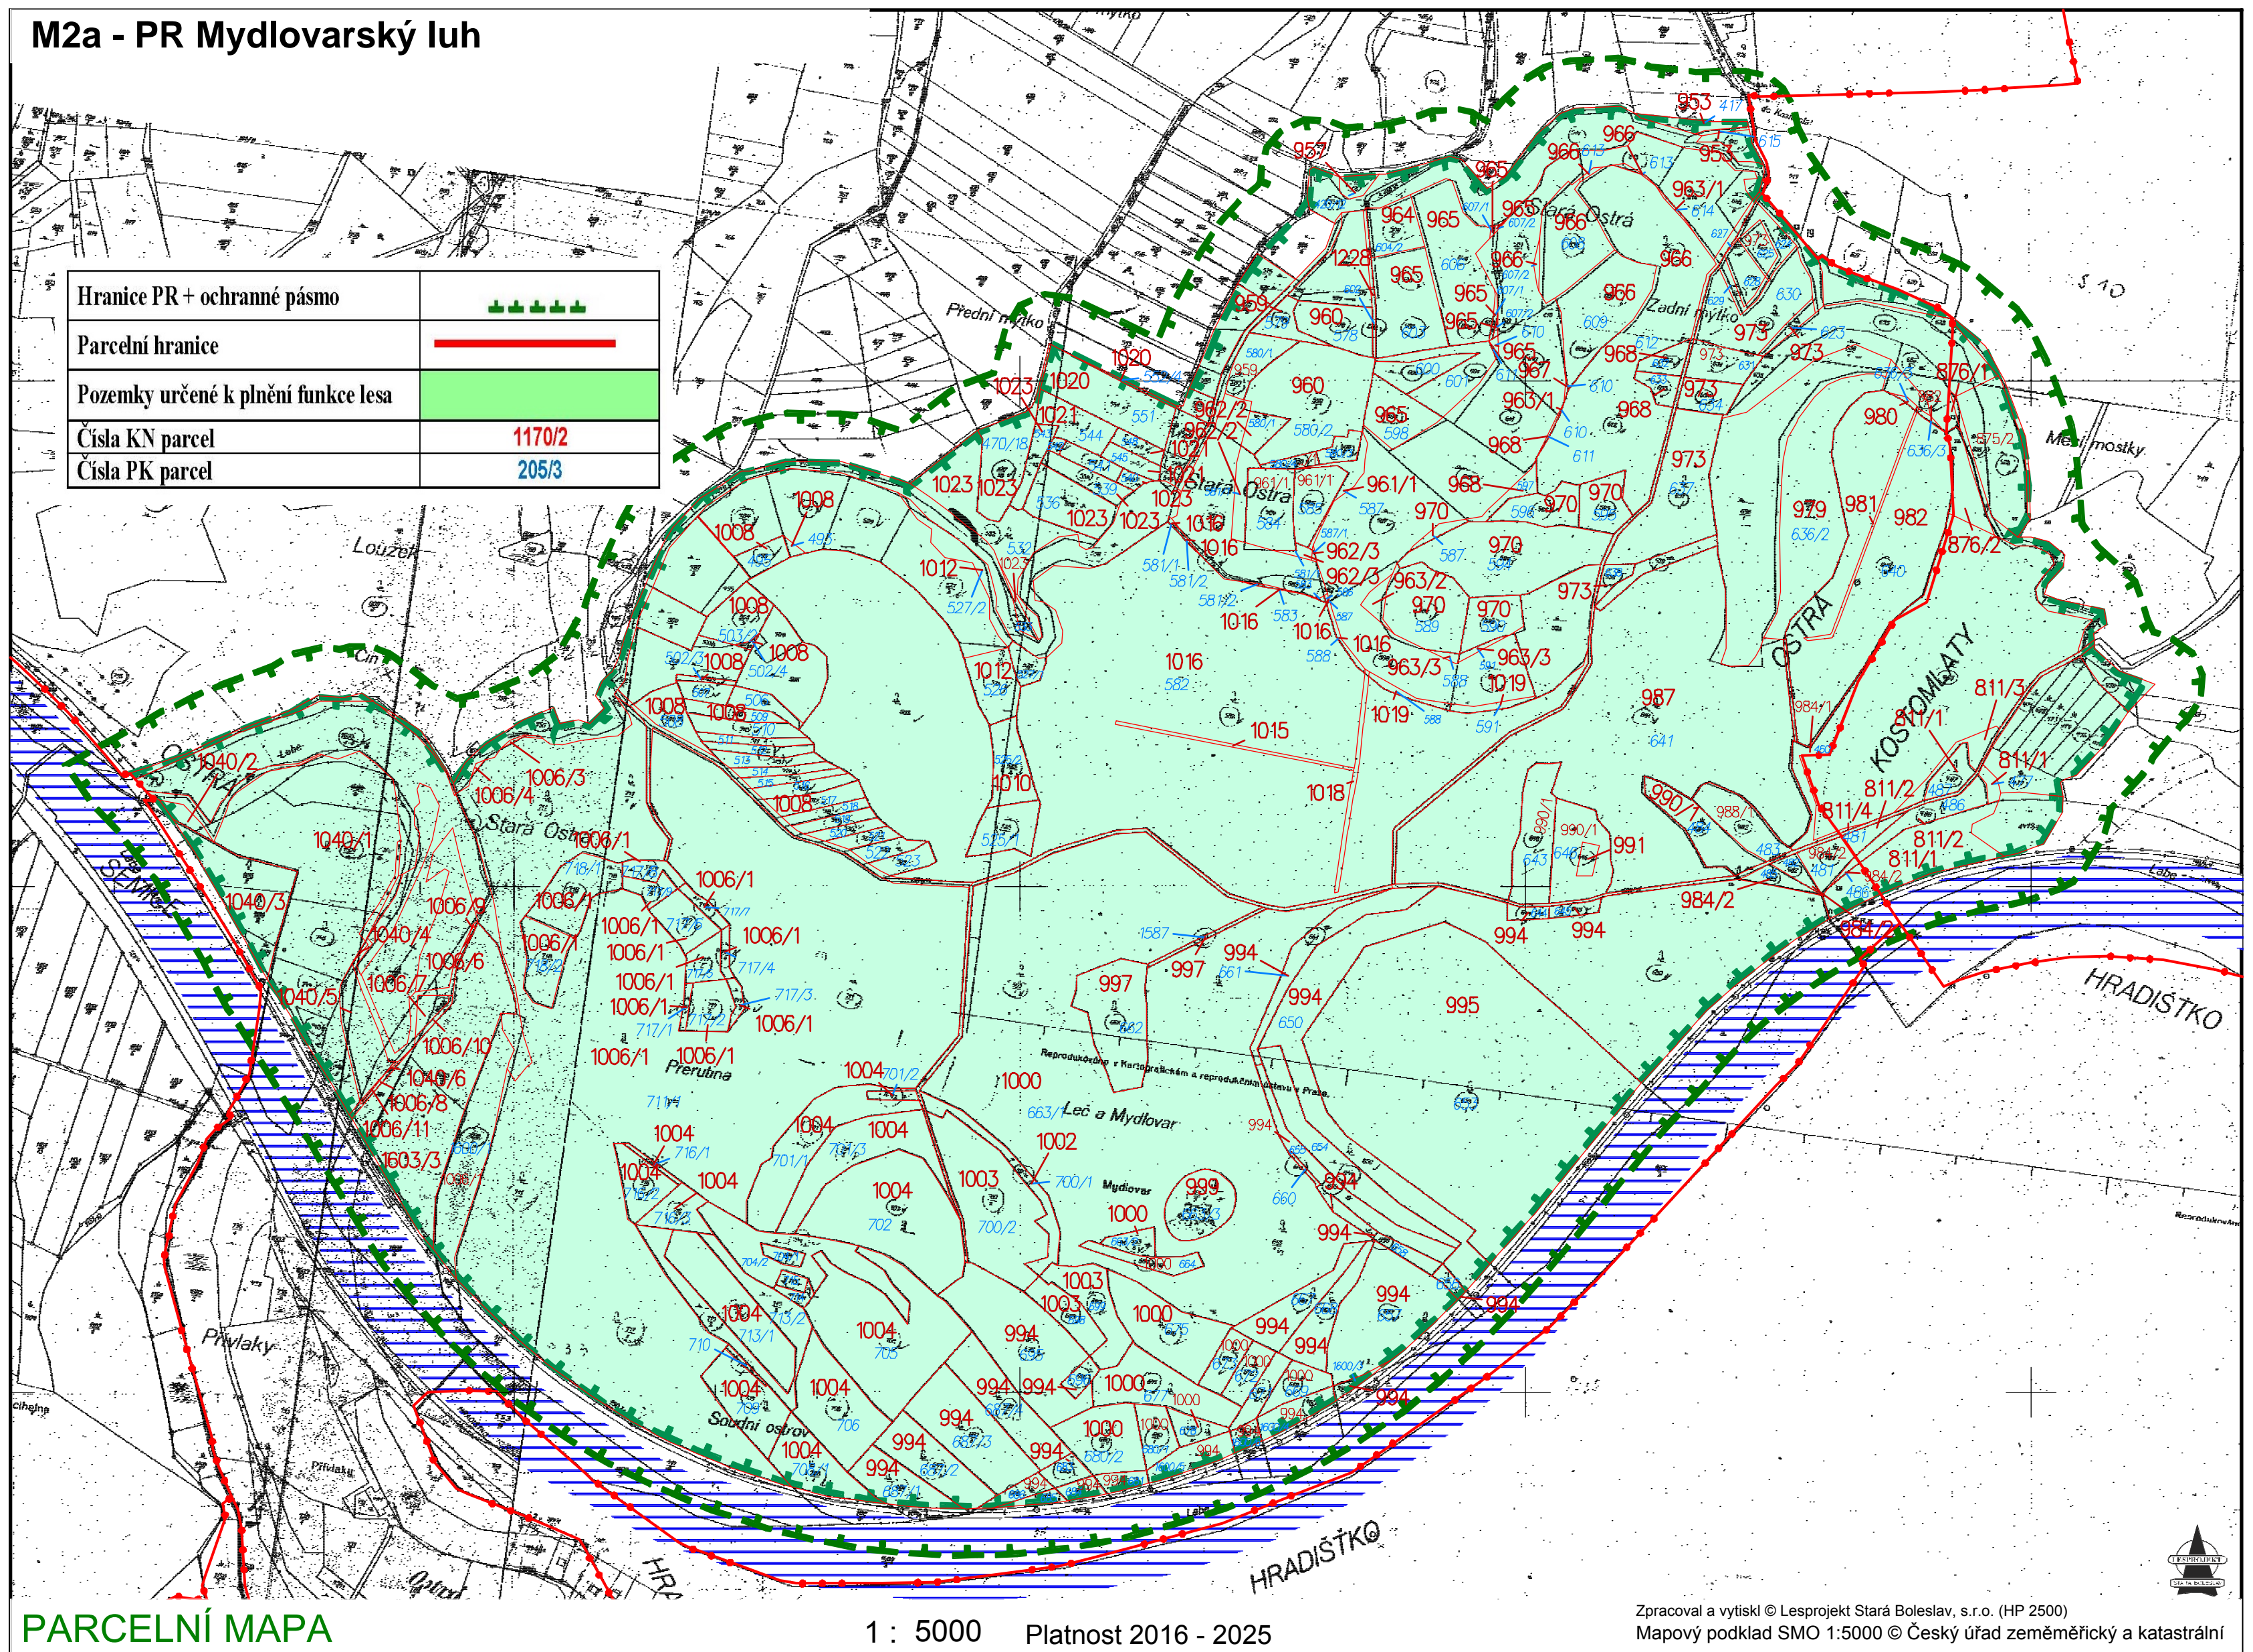

M2a - PR Mydlovarský luh

Hranice PR + ochranné pásmo	
Parcelní hranice	
Pozemky určené k plnění funkce lesa	
Číslo KN parcel	1170/2
Číslo PK parcel	205/3

PARCELNÍ MAPA

1 : 5000 Platnost 2016 - 2025

Zpracoval a vytiskl © Lesprojekt Stará Boleslav, s.r.o. (HP 2500)
 Mapový podklad SMO 1:5000 © Český úřad zeměměřický a katastrální