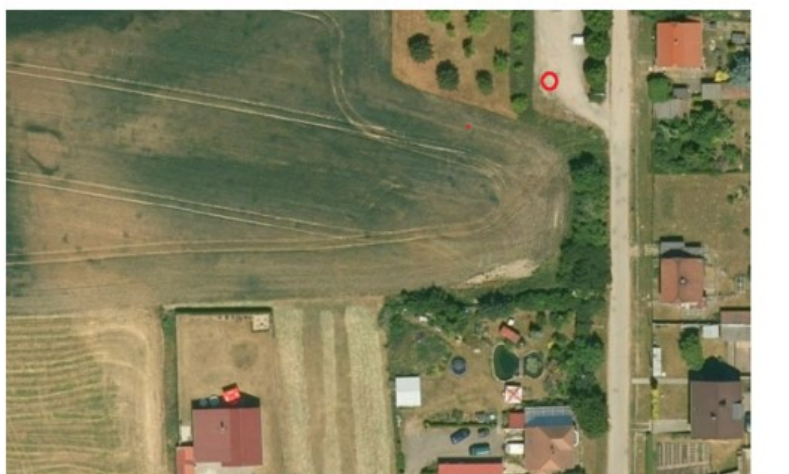

stanoviště – parkoviště u ČD

stanoviště mezi č.p. 310 a 30, v blízkosti parčíku V Chaloupkách

ulice proti bytovce, obecní pozemek p.č. 1199